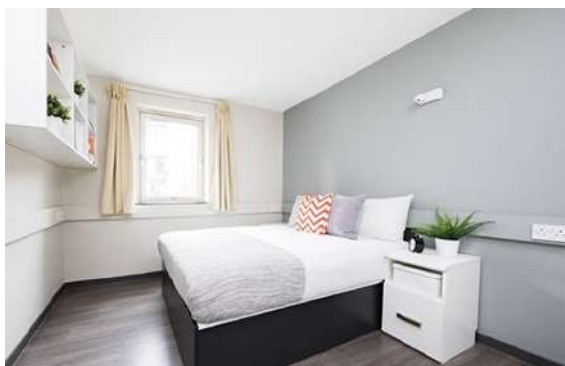

### 校内住宿

牛顿公园校区的宿舍提供标准单人间（带洗手池，卫浴设施与共用人数比例为1:4），单人套间（带个人卫浴）以及单身公寓（带个人卫浴及厨房设备）。

所有住宿均为自炊式，厨房配备微波炉、炉灶、烤箱、冰箱、橱柜等。房费还将包括标准学生宿舍保险、网费、公共设施费（水、电、煤气、暖气）、24小时保安以及公共区域清洁服务。不同的房间类型租赁周期分为39周或44周。

我们提供多种类型的住宿，包括校内外学生公寓，校外独立租房以及寄宿家庭。所有国际学生不论年级都可以申请，只要您能在截止日期（通常在每年7月）前递交宿舍申请，我们一般会确保您能够申请到您想要居住的房间类型。

### 牛顿公园校区住宿费用参考(2022/2023学年)

Gardens房间类型	费用/周
单人套间(Standard Room with Ensuite)	£166
大单人套间(Large Room with Ensuite)	£169
单身公寓(Private Studio Flat)	£201

Lakeside房间类型	费用/周
单人间(Standard Room with shared Bathroom)	£122
大单人间(Large Room with shared Bathroom)	£131
单人套间(Standard Room with Ensuite)	£149

## 大学市区住宿费用参考(2022/2023学年)

Charlton Court & Waterside Court房间类型	费用/周
经典单人套间 (Standard Room with Ensuite)	£170
豪华套间1 (En-suite Premium 1)	£185
豪华套间2 (En-suite Premium 2)	£194

注：所有费用以官网更新为准

大学生生活  
UNIVERSITY LIFE