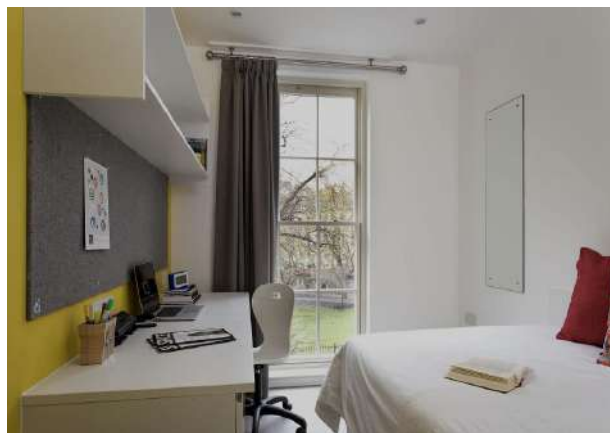

### 校内住宿

牛顿公园校区的宿舍提供标准单人间（带洗手池，卫浴设施与共用人数比例为1:4），单人套间（带个人卫浴）以及单身公寓（带个人卫浴及厨房设备）。

所有住宿均为自炊式，厨房配备微波炉、炉灶、烤箱、冰箱、橱柜等。房费还将包括标准学生宿舍保险、网费、公共设施费（水、电、煤气、暖气）、24小时保安以及公共区域清洁服务。不同的房间类型租赁周期分为39周或44周。

我们提供多种类型的住宿，包括校内外学生公寓，校外独立租房以及寄宿家庭。所有国际学生不论年级都可以申请，只要您能在截止日期（通常在每年7月）前递交宿舍申请，我们一般会确保您能够申请到您想要居住的房间类型。

### 牛顿公园校区住宿费用参考(2022/2023学年)

Gardens房间类型	费用/周
单人套间(Standard Room with Ensuite)	£166
大单人套间(Large Room with Ensuite)	£169
单身公寓(Private Studio Flat)	£201

Lakeside房间类型	费用/周
单人间(Standard Room with shared Bathroom)	£122
大单人间(Large Room with shared Bathroom)	£131
单人套间(Standard Room with Ensuite)	£149

## 大学市区住宿费用参考(2022/2023学年)

Charlton Court & Waterside Court房间类型	费用/周
经典单人套间 (Standard Room with Ensuite)	£170
豪华套间1 (En-suite Premium 1)	£185
豪华套间2 (En-suite Premium 2)	£194

注：所有费用以官网更新为准

大学生生活  
UNIVERSITY LIFE