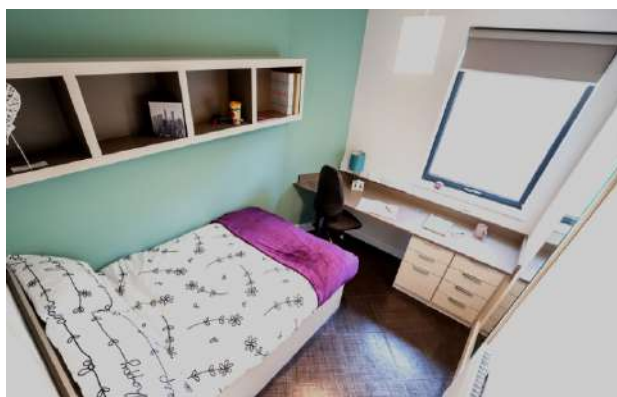

### 校内住宿

牛顿公园校区的宿舍提供标准单人间（带洗手池，卫浴设施与共用人数比例为1:4），单人套间（带个人卫浴）以及单身公寓（带个人卫浴及厨房设备）。

所有住宿均为自炊式，厨房配备微波炉、炉灶、烤箱、冰箱、橱柜等。房费还将包括标准学生宿舍保险、网费、公共设施费（水、电、煤气、暖气）、24小时保安以及公共区域清洁服务。不同的房间类型租赁周期分为39周或44周。

我们提供多种类型的住宿，包括校内外学生公寓，校外独立租房以及寄宿家庭。所有国际学生不论年级都可以申请，只要您能在截止日期（通常在每年7月）前递交宿舍申请，我们一般会确保您能够申请到您想要居住的房间类型。